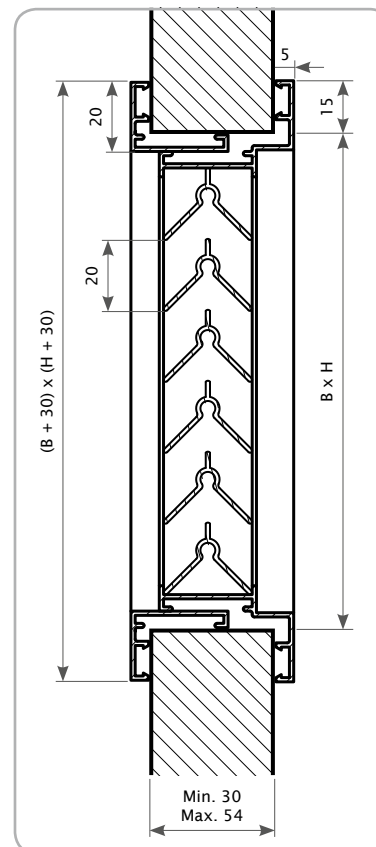

### Dimensioner

- Dørtykkelse: 30 - 54 mm
- Maximal bredde (i ét stykke): 800 mm

### Muligheder

- Justerbar version (type 463)
- Ramme for 55 - 80 mm dørtykkelse kan skaffes

### Tekniske specifikationer

Tekniske Data		461
Visuelt frit område		93 %
Fysisk frit område		39 %

### Standard størrelser

Dimensioner Længde(L) x Højde(H)	Satin anodiseret	RAL 9010	RAL 8019	Luftgennem- strømning ved 2 Pa i m <sup>3</sup> /t	Luftgennem- strømning ved 20 Pa i m <sup>3</sup> /t
200 x 100 mm	•			13,6	43,0
400 x 200 mm	•	•	•	72,4	228,9
400 x 300 mm	•			117,6	371,9
500 x 300 mm	•			147,0	464,9
600 x 400 mm	•			244,2	772,2
425 x 76 mm	•	•	•	19,2	60,7